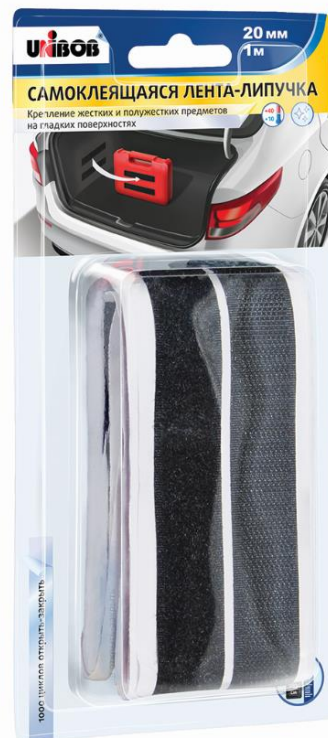

Наименование: Самоклеящаяся лента-липучка

Код: 49310

Описание: Самоклеящаяся лента-липучка предназначена для закрепления отдельных легких предметов, съемных деталей и предметов интерьера на различных поверхностях.

Основные преимущества продукта:

Удобное крепление для жестких и полужестких поверхностей позволит экономно использовать пространство в квартире или багажнике автомобиля, когда необходимо, чтобы соединение было разъемным

Лента выдерживает до 1000 циклов открыть-закрыть

При соединении двух лент крючки входят в петли, и происходит быстрое и прочное сцепление

Клеевой слой обеспечивает надежное крепление ленты к гладким поверхностям

Упаковка — блистер с вырубкой под еврокрючок

Состав: материал из полиамидных нитей

Размер: 20мм x 1м

Цвет: Черный

Комплектация: набор состоит из 2-х самоклеящихся лент: петельной и крючковой

Вложение в короб: 50 шт.